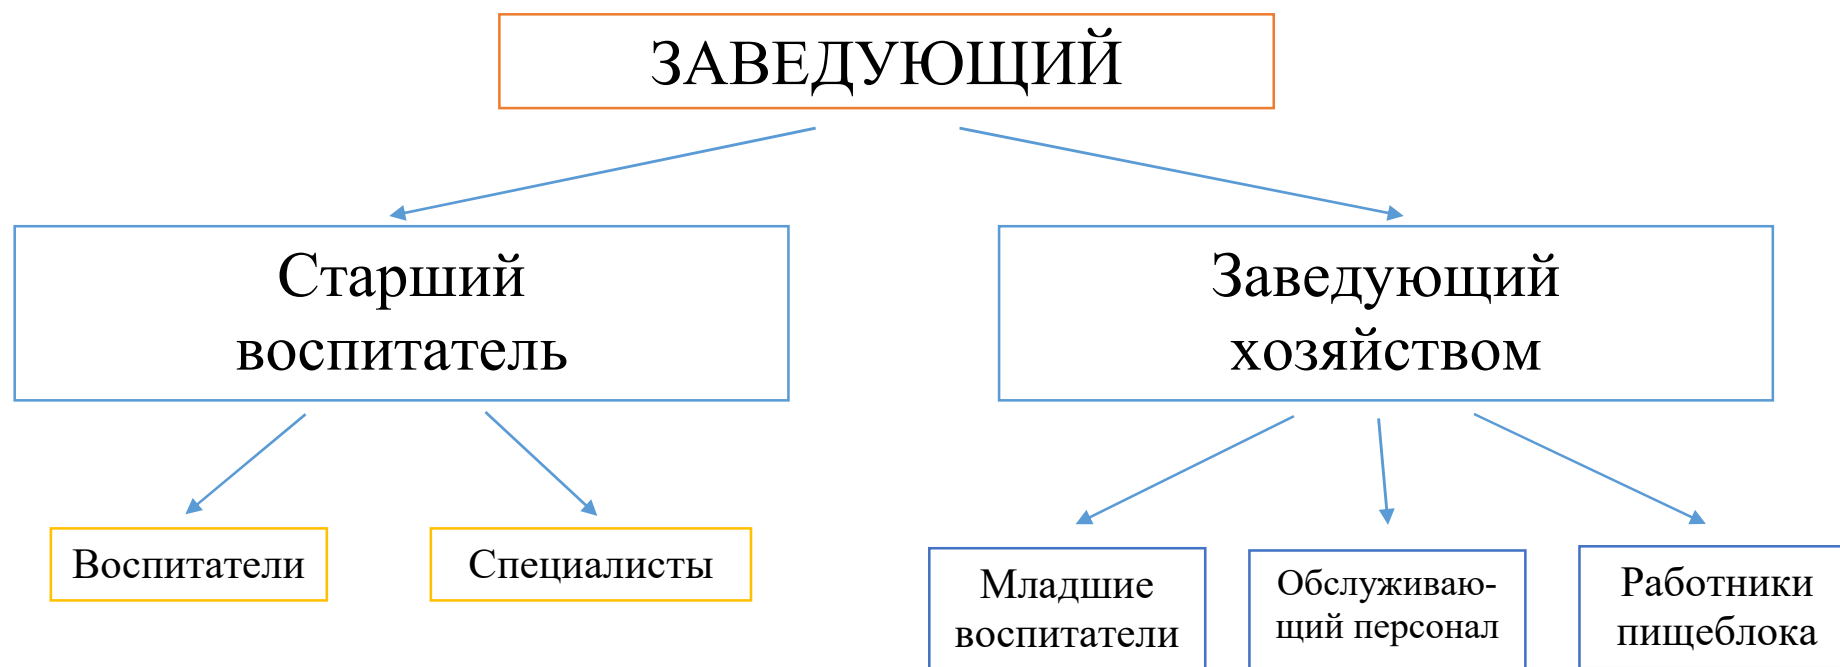

Структура МБДОУ детский сад № 438

**ДОКУМЕНТ ПОДПИСАН
ЭЛЕКТРОННОЙ ПОДПИСЬЮ**

СВЕДЕНИЯ О СЕРТИФИКАТЕ ЭП

Сертификат 603332450510203670830559428146817986133868575843

Владелец Михалева Наталья Калимуловна

Действителен с 04.05.2022 по 04.05.2023