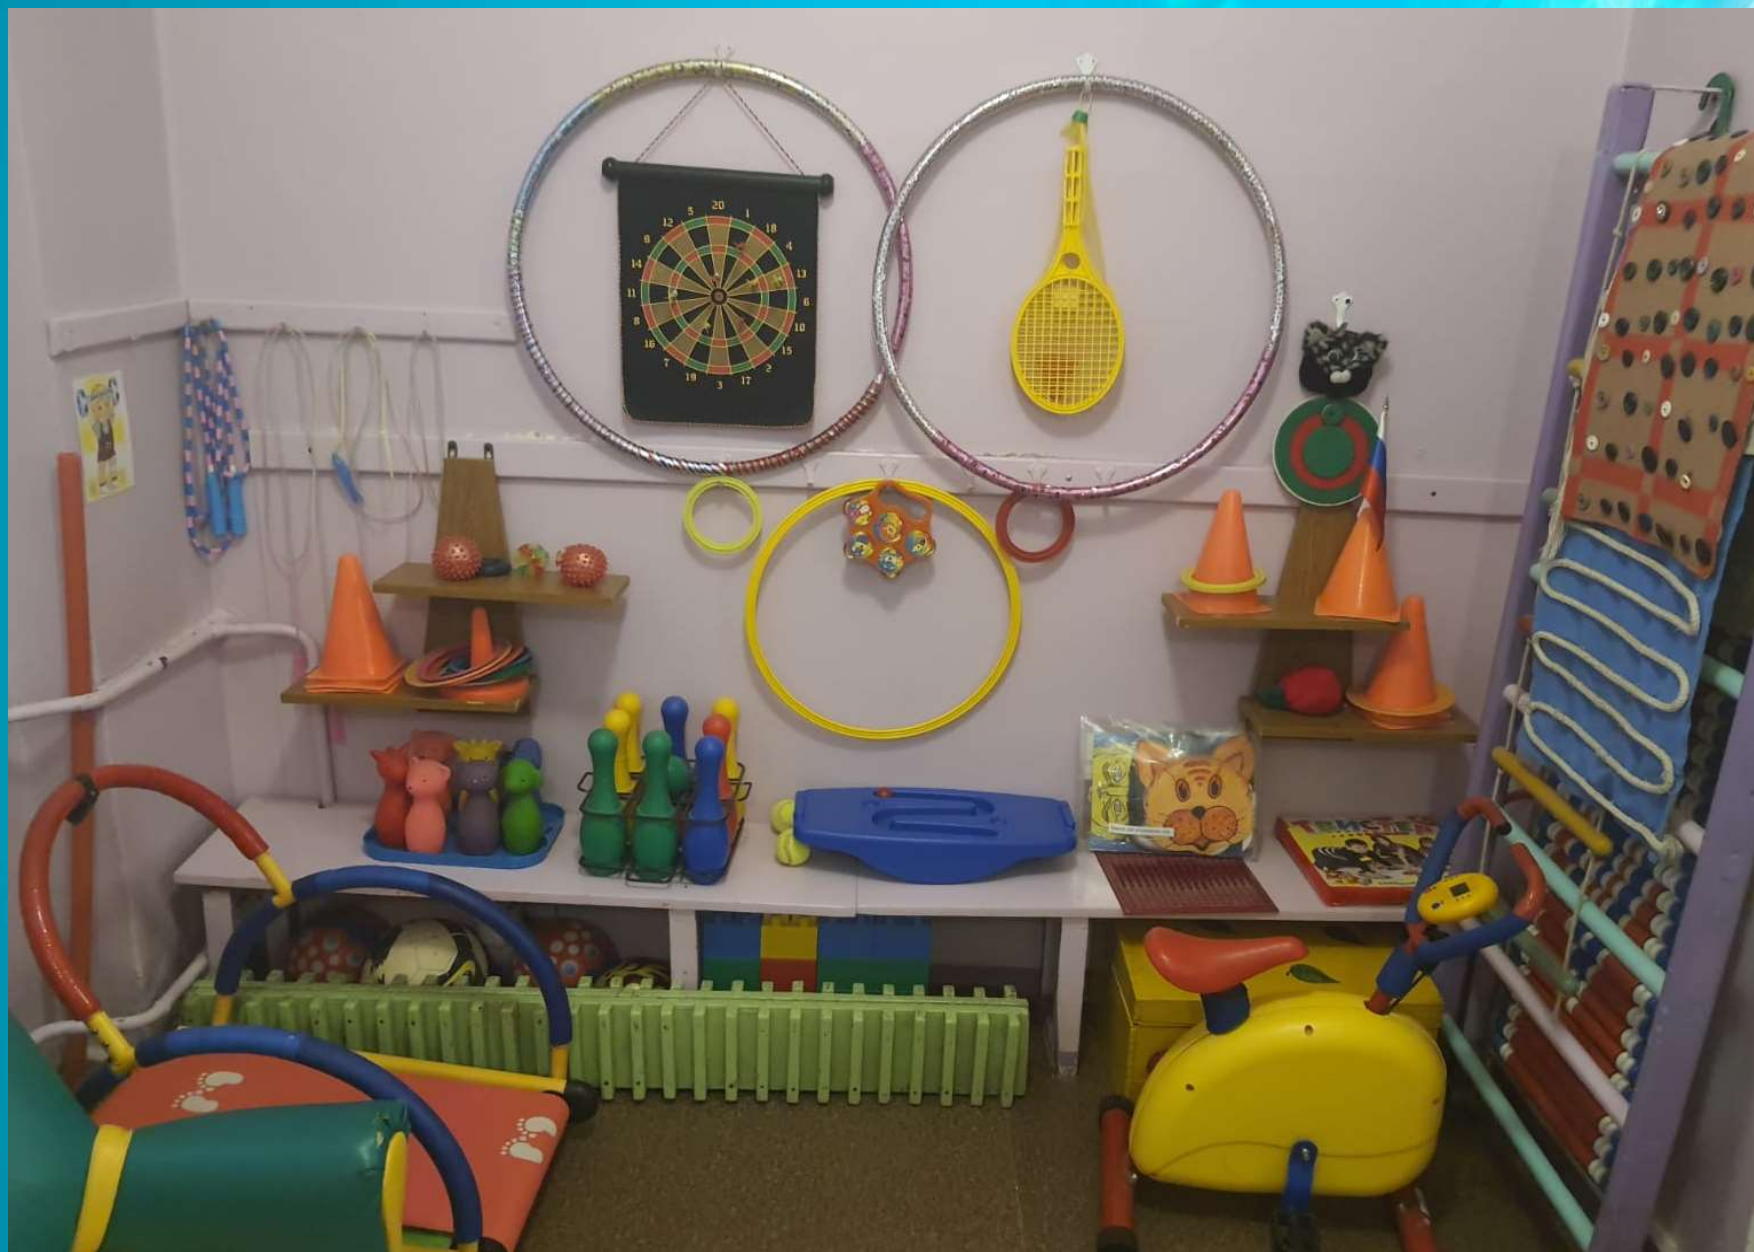

МБДОУ детский сад № 438
Средняя группа
Развивающая предметно-пространственная
среда

Игровая зона

Театрально – речевая зона

Физкультурный уголок

Сенсорное развитие

Поисково-исследовательская деятельность

Волонтерская деятельность